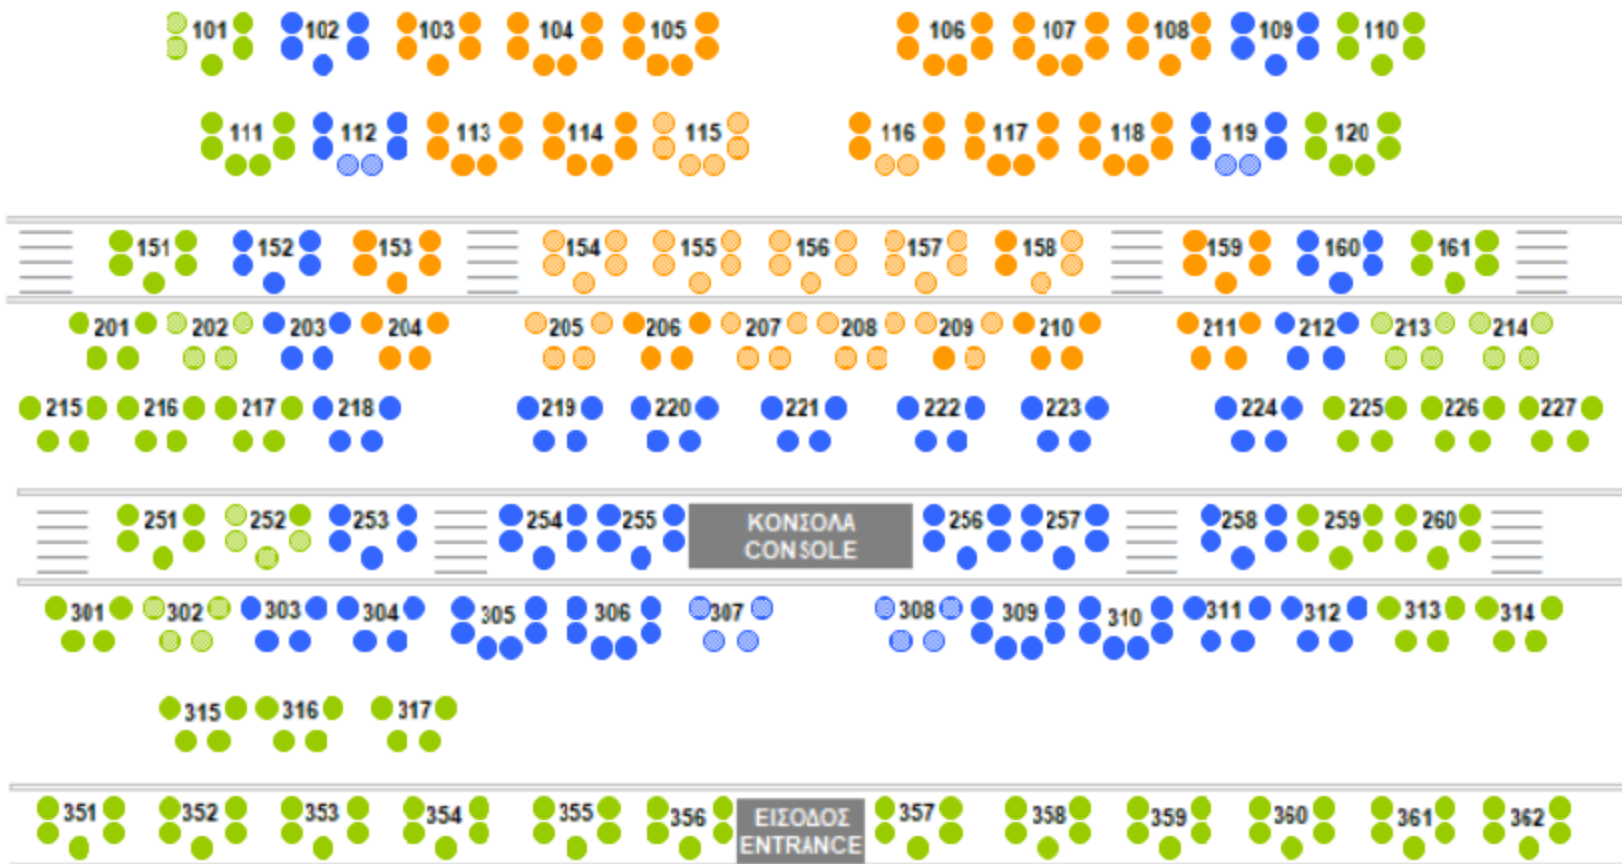

ΣΚΗΝΗ - STAGE

 VIP

 ΖΩΝΗ Α

 ΖΩΝΗ Β